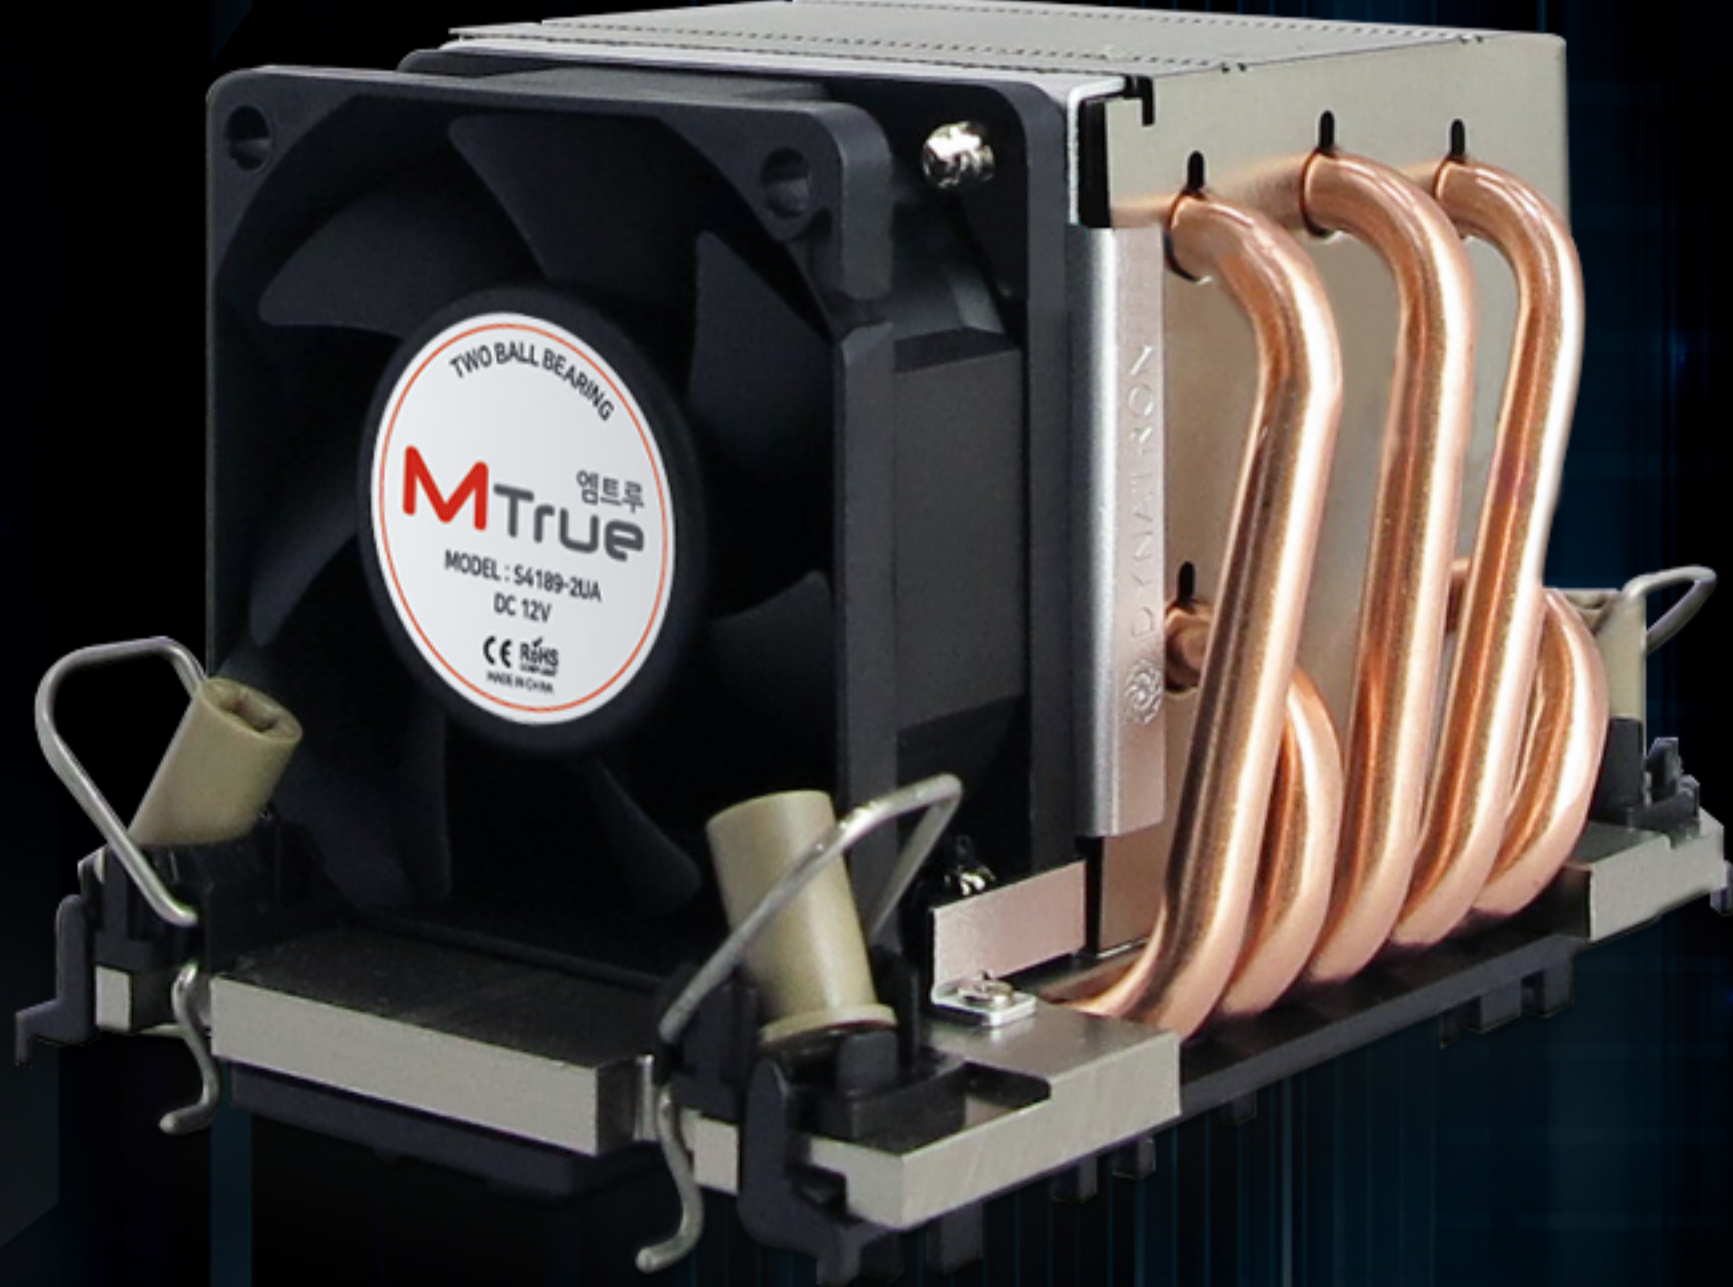

엠트루 MTrue C.O.O.L.E.R

3세대 인텔 제온 프로세서용 서버 쿨러

S4189-2UA

2U Server

FCLGA 4189-4/5

3rd Generation Intel® Xeon® Scalable Processor

Application	2U Server
CPU	3rd Generation Intel® Xeon® Scalable Processor - Ice Lake
CPU Socket	FCLGA 4189-4/5(Socket P4/P5 or P+) NARROW Type
Material	5 Heatpipes with Aluminum Fin Base
Heatsink Size	113 x 82 x 66 mm
Fan Size	60 x 60 x 25 mm
Fan Speed	Up to 8500 RPM
CPU TDP	250W <small>* CPU 클립 포함</small>

MTrue Cooler Series

MTrue

S20090 Narrow

Application 2U Server
CPU Socket FCLGA 4189-4/5

MTrue

S20200 Narrow

Application 2U Server
CPU Socket LGA 3647

MTrue

S40090 Narrow

Application 4U Server/Workstaion
CPU Socket FCLGA 4189-4/5

엠트루는 내구성(Tolerance)과 신뢰성(reliability)으로 고객(u you)에게 감동(emotion)을 주는 명인의 제품 브랜드명입니다.

After-Sales Service A/S 안내

A/S 기간 | 무상1년

상담시간 | 09:00~18:00 (주말, 공휴일 휴무)